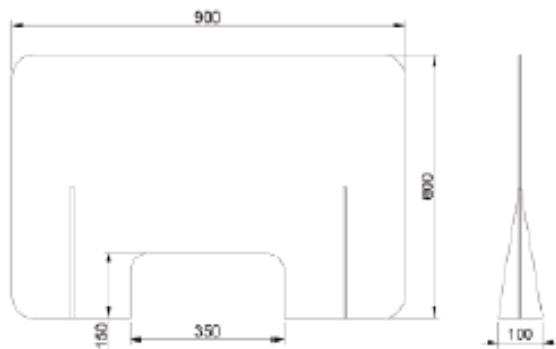

Divisórias fixas

Medidas

1 000 X 1 200 X 280mm espessura

1 000 X 1 500 X 280mm espessura

1 000 X 1 800 X 280mm espessura

Material

Perímetro de alumínio prateado anodizado mate

Base trapezoidal

Divisória com abertura

Medidas

90 X 60 cm X 3 mm de espessura

Janela - 35 X 15 cm

Material

PET incolor, 100% reciclável

Manutenção

Limpar com pano seco e detergente neutro,
limpa-vidros

Dois pés de suporte de 8 mm de espessura,
para auto montagem

Divisória sem abertura

Medidas

90 X 60 cm X 3 mm de espessura

Janela - 35 X 15 cm

Material

PET incolor, 100% reciclável

Manutenção

COLORES CARCASA

Cinta divisória com pé

Poste separador metálico preto,
de cinta extensível e retrátil

Medidas

Tubo de aço com 0,15 cm espessura

7 cm de diâmetro

95 cm de altura

Diâmetro da base 35 cm