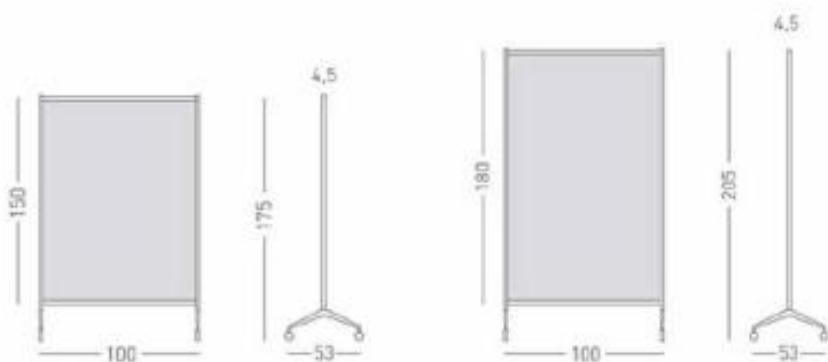

Divisórias móveis

Medidas

100 X 175 cm X 4,5 cm espessura

100 X 205 cm X 4,5 cm espessura

Material

Alumínio prateado, estrutura com rodas e travão

Divisória de policarbonato de excelente qualidade

Manutenção

Limpar com pano seco e detergente neutro, limpa-vidros