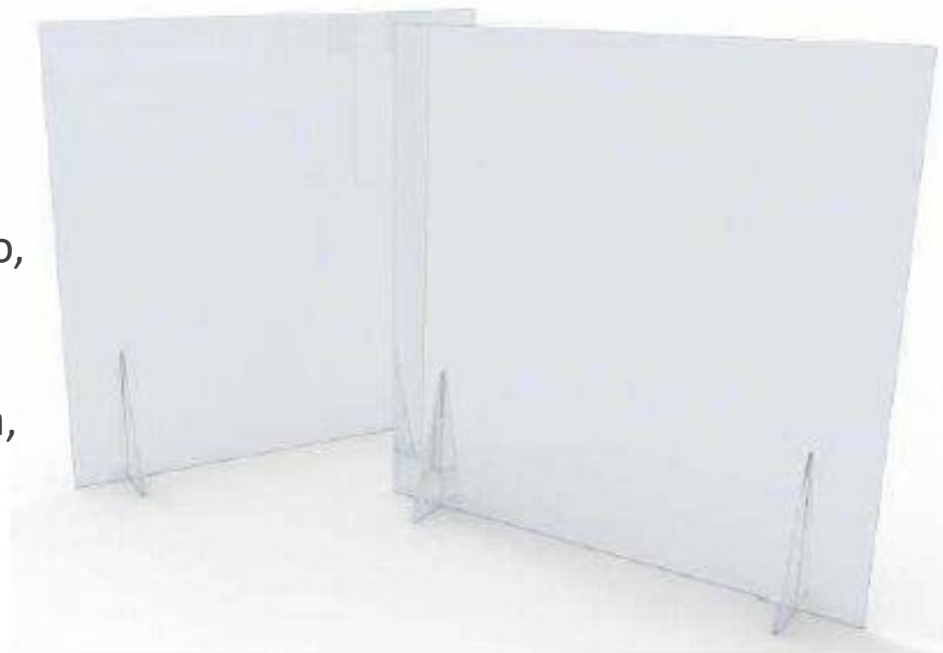

Divisória sem abertura

Medidas

90 X 60 cm X 3 mm de espessura

Janela - 35 X 15 cm

Material

PET incolor, 100% reciclável

Manutenção

Limpar com pano seco e detergente neutro,
limpa-vidros

Dois pés de suporte de 8 mm de espessura,
para auto montagem