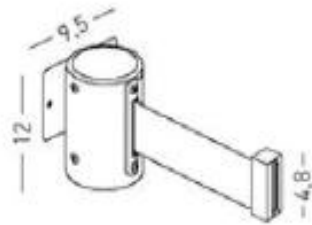

Medidas

88 X 30 cm X 35 cm de espessura

Janela - 35 X 15 cm

Material

Metal, 100% reciclável

Manutenção

Limpar com pano seco e detergente neutro,
limpa-vidros

Opção de personalização com logotipo

Cores ou P/B

Cinta divisória

Cinta extensível e retrátil que permite, de maneira rápida e segura, assinalar áreas de passagem assim como delimitar zonas encerradas

Medidas

2,5 metros

3,7 metros

CABEZALES

COLORES CINTA

COLORES CARCASA

Cinta divisória com pé

Poste separador metálico preto,
de cinta extensível e retrátil

Medidas

Tubo de aço com 0,15 cm espessura

7 cm de diâmetro

95 cm de altura

Diâmetro da base 35 cm

Conjunto de dois postes com cinta retrátil

Caixas 6056

Caixas para colocar resíduos, indicadas para todos os espaços, com vinil de cor, identificativo do tipo de resíduo

O desenho da tampa facilita o uso, a troca do saco e respetiva limpeza