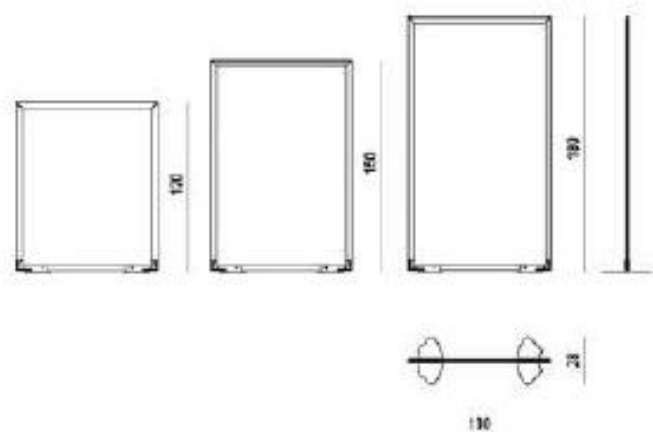

CASA MOURA
INTERIORES

Equipamentos de proteção individual

Divisória Suspensa

Medidas

120 X 100 cm X 0,8mm de espessura

Material

Poliéster termoplástico transparente PET, material em rolo

Manutenção

Divisórias móveis

Medidas

100 X 175 cm X 4,5 cm espessura

100 X 205 cm X 4,5 cm espessura

Material

Alumínio prateado, estrutura com rodas e travão

Divisória de policarbonato de excelente qualidade

Manutenção

Divisórias fixas

Medidas

1 000 X 1 200 X 280mm espessura

1 000 X 1 500 X 280mm espessura

1 000 X 1 800 X 280mm espessura

Material

Perímetro de alumínio prateado anodizado mate

Base trapezoidal

Divisória de policarbonato de excelente qualidade

Manutenção

Limpar com pano seco e detergente neutro, limpa-vidros

Divisórias 750

Medidas

150 X 120 cm

120 X 150 cm

Suportes diâmetro 36 X 190 cm