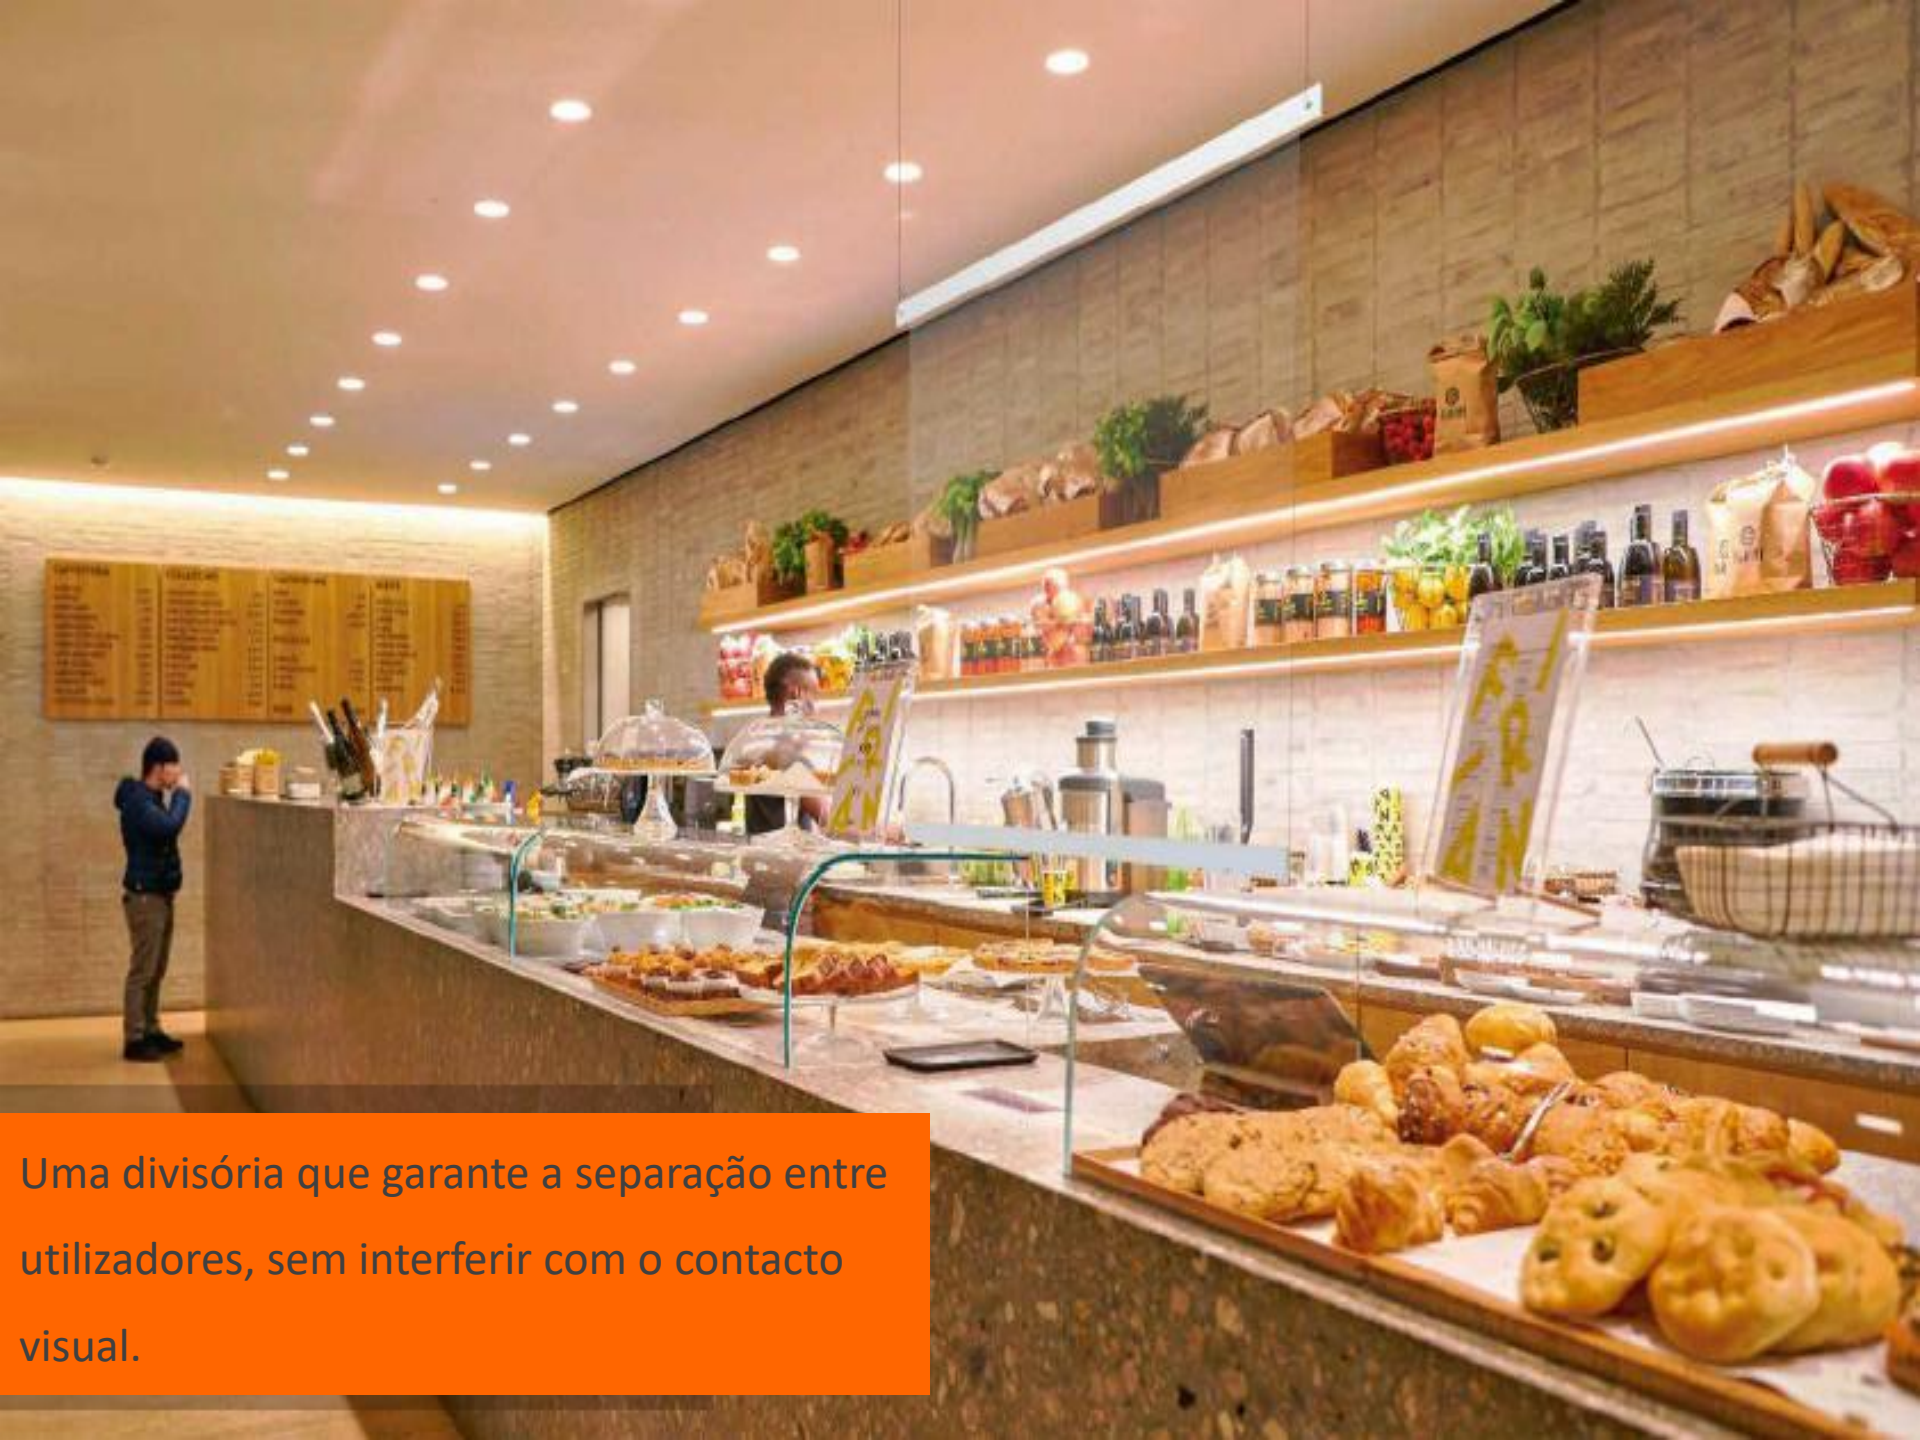

Uma divisória que garante a separação entre utilizadores, sem interferir com o contacto visual.